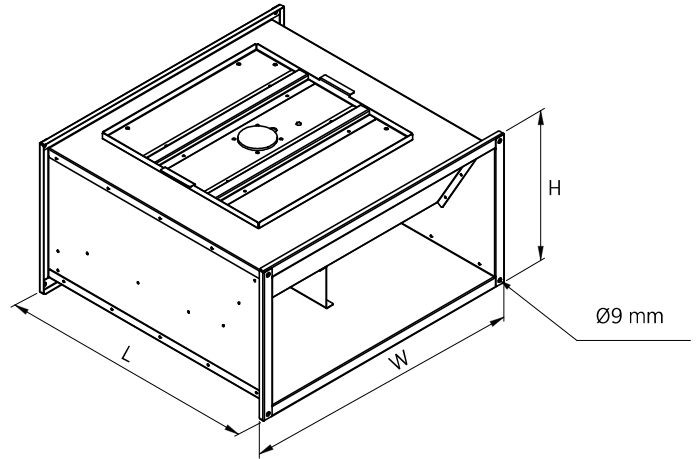

- Gövde galvaniz çelik olarak imal edilir.
- Fanlar geriye eğik seyrek kanatlı, direkt akuple motorlu ve dıştan rotorludur.
- Kendinden flanşlı emiş ve atış ağızı sayesinde montajı kolaydır.
- Motor koruma sınıfı IP 44 ve elektrik bağlantı kutusu koruma sınıfı IP 67'dir.
- Kanat ve motor bakımı için açılabilir servis kapağı bulunmaktadır.
- Farklı açılarda montaj yapılabilir.
- 0-10V kontrol veya hız anahtarı ile kontrol edilebilir.
- Opsiyonel olarak, basınç kontrolörü motor devrini otomatik olarak ayarlayarak istenen basınç değerini sağlar.

- The casing is made up of galvanized steel sheet.
- Backward curved type, direct coupled and external rotor fan.
- Easy installation with self-flanged inlets and outlets.
- Motor protection class is IP 44 and electrical connection box protection class is IP 67.
- Accessible rotor and motor for maintenance and service.
- The fans can be installed at any angle.
- The fans can be controlled by 0-10V control or speed controllers.
- Pressure controller is used to keep the set pressure value constant by adjusting the motor revolution automatically as an optional accessory.

VENCO MODEL	VDF 400X200 V1 EC	VDF 500X250 V1 EC	VDF 500X300 V1 EC	VDF 600X300 V1 EC	VDF 700X400 V1 EC	VDF 800X500 V1 EC	VDF 900X500 V3 EC	VDF 1000X500 V3 EC	VDF 1000X500 R3 EC
Voltaj / Voltage (V)	230	230	230	230	230	230	400	400	400
Güç / Power (kW)	0,103	0,17	0,5	0,47	0,78	0,5	1,5	1,8	3,1
Akım / Current (A)	0,91	1,45	2,5	2,0	3,9	2,2	2,4	2,9	5
Devir / Rev. (rpm)	3.820	2.860	3.050	2.550	2460	1500	2430	1800	1770
Ağırlık / Weight (kg)	14	18	20	24	45	58	69	85	90
W (mm)	450	550	550	650	750	850	950	1050	1050
H (mm)	250	300	350	350	450	550	550	550	550
L (mm)	476	586	605	606	792	930	1000	1000	1000