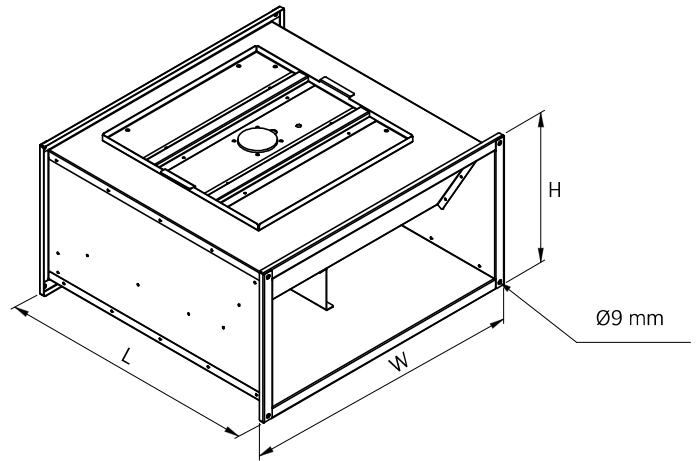

- Gövde galvaniz çelik olarak imal edilir.
- Fanlar geriye eğik seyrek kanatlı, direkt akuple motorlu ve dıştan rotorludur.
- Kendinden flanşlı emiş ve atış ağızı sayesinde montajı kolaydır.
- Motor koruma sınıfı IP 44 ve elektrik bağlantı kutusu koruma sınıfı IP 67 dir.
- Kanat ve motor bakımı için açılabilir servis kapağı bulunmaktadır.
- Farklı açılarda montaj yapılabilir.
- Hız anahtarı ile kontrol edilebilir.

- The casing is made up of galvanized steel sheet.
- Backward curved type, direct coupled and external rotor fan.
- Easy installation with self-flanged inlets and outlets.
- Motor protection class is IP 44 and electrical connection box protection class is IP 67.
- Accessible rotor and motor for maintenance and service.
- The fans can be installed at any angle.
- Speed controllers are optional.

VENCO MODEL	VDF 500X250 V1	VDF 500X300 V1	VDF 600X300 V1	VDF 700X400 V1	VDF 800X500 V1	VDF 900X500 V3	VDF 1000X500 V3	VDF 1000X500 R3
Voltaj / Voltage (V)	230	230	230	230	230	400	400	400
Güç / Power (kW)	0,21	0,23	0,5	0,51	0,8	1,1	1,5	2,12
Akım / Current (A)	1,05	1,1	2,25	1,5	3,5	2,5	2,6	3,9
Devir / Rev. (rpm)	2700	2450	2300	1380	1350	1400	1400	1355
Ağırlık / Weight (kg)	16	18	20	37	53	62	80	81
Hız Anh./ Speed Cont.	VSC 1	VSC 1	VSC 5	VSC 5	VSC 5	VSC 2T	VSC 4T	VSC 4T
W (mm)	550	550	650	750	850	950	1050	1050
H (mm)	300	350	350	420	550	550	550	550
L (mm)	586	605	606	792	930	1000	1000	1000